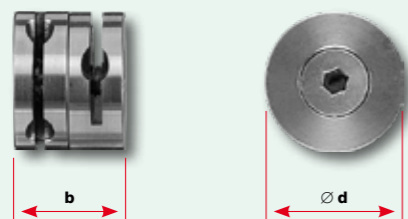

Werkstoffgruppe AISI 316
 Groupe de matériaux AISI 316
 AISI 316 material group

Für M5-Schraube mit Senkkopf
 Pour vis M5 à tête fraisée
 For M5 screw with countersunk head

Nr. / N° / No.	Seil Câble Rope Ø	Abmessungen Dimensions Dimensions		
		b	Ø d1	Ø d2
30920-0400-05	4	8	20	5,5

Ø 4 mm

Seilführung
Guidage de câble
Wire rope guide

Werkstoffgruppe AISI 316
 Groupe de matériaux AISI 316
 AISI 316 material group

Seil
Câble
Rope
Ø

Nr. / N° / No.	Seil Câble Rope Ø	Gewinde Filetage Thread M	Abmessungen Dimensions Dimensions	
			b	Ø d
30920-0400-03	4	M5	16	20

Ø 4 mm

M5

Seilkreuz verstellbar
Serre-câble à croix réglable
Adjustable cross clamp

Kunststoff UV-beständig
 Matière plastique résistante aux UV
 UV-resistant plastic

Seil
Câble
Rope
Ø

Nr. / N° / No.	Seil Câble Rope Ø	Gewinde Filetage Thread M	Abmessungen Dimensions Dimensions	
			b	Ø d
30920-0400-02	4	M4	15,5	25

Ø 4 mm

M4

Seilkreuz
Serre-câble à croix
Cross clamp

Die korrekte Montage und den richtigen Seil-Ø hat der Anwender selbstverantwortlich zu prüfen.
L'utilisateur doit vérifier en sa propre responsabilité le montage et le Ø corrects du câble.
The user is responsible for correct assembly and for verifying the correct rope Ø.