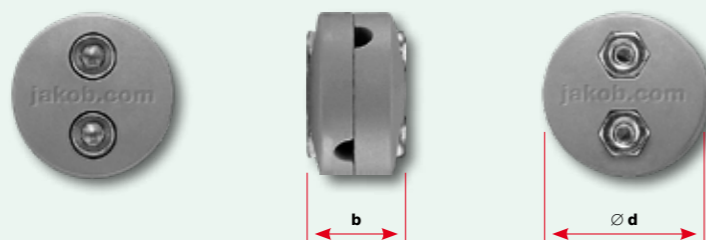

Werkstoffgruppe AISI 316
 Groupe de matériaux AISI 316
 AISI 316 material group

Für M5-Schraube mit Senkkopf
 Pour vis M5 à tête fraisée
 For M5 screw with countersunk head

Nr. / N° / No.	Seil Câble Rope Ø	Abmessungen Dimensions Dimensions		
		b	Ø d1	Ø d2
30920-0400-05	4	8	20	5,5

Ø 4 mm

Seilführung
Guidage de câble
Wire rope guide

Werkstoffgruppe AISI 316
 Groupe de matériaux AISI 316
 AISI 316 material group

Seil
Câble
Rope
Ø

Nr. / N° / No.	Seil Câble Rope Ø	Gewinde Filetage Thread M	Abmessungen Dimensions Dimensions	
			b	Ø d
30920-0400-03	4	M5	16	20

Ø 4 mm

M5

Seilkreuz verstellbar
Serre-câble à croix réglable
Adjustable cross clamp

Kunststoff UV-beständig
 Matière plastique résistante aux UV
 UV-resistant plastic

Seil
Câble
Rope
Ø

Nr. / N° / No.	Seil Câble Rope Ø	Gewinde Filetage Thread M	Abmessungen Dimensions Dimensions	
			b	Ø d
30920-0400-02	4	M4	15,5	25

Ø 4 mm

M4

Seilkreuz
Serre-câble à croix
Cross clamp

Die korrekte Montage und den richtigen Seil-Ø hat der Anwender selbstverantwortlich zu prüfen.
L'utilisateur doit vérifier en sa propre responsabilité le montage et le Ø corrects du câble.
The user is responsible for correct assembly and for verifying the correct rope Ø.