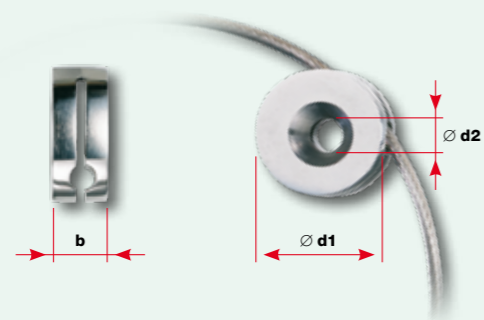

Werkstoffgruppe AISI 316
 Groupe de matériaux AISI 316
 AISI 316 material group

Für M5-Schraube mit Senkkopf
 Pour vis M5 à tête fraisée
 For M5 screw with countersunk head

Nr. / N° / No.	Seil Câble Rope Ø	Abmessungen Dimensions Dimensions		
		b	Ø d1	Ø d2
30920-0400-05	4	8	20	5,5

Ø 4 mm

Seilführung
Guidage de câble
Wire rope guide

Werkstoffgruppe AISI 316
 Groupe de matériaux AISI 316
 AISI 316 material group

Seil
Câble
Rope
Ø

Nr. / N° / No.	Seil Câble Rope Ø	Gewinde Filetage Thread M	Abmessungen Dimensions Dimensions	
			b	Ø d
30920-0400-03	4	M5	16	20

Ø 4 mm

M5

Seilkreuz verstellbar
Serre-câble à croix réglable
Adjustable cross clamp

Kunststoff UV-beständig
 Matière plastique résistante aux UV
 UV-resistant plastic

Seil
Câble
Rope
Ø

Nr. / N° / No.	Seil Câble Rope Ø	Gewinde Filetage Thread M	Abmessungen Dimensions Dimensions	
			b	Ø d
30920-0400-02	4	M4	15,5	25

Ø 4 mm

M4

Seilkreuz
Serre-câble à croix
Cross clamp

Die korrekte Montage und den richtigen Seil-Ø hat der Anwender selbstverantwortlich zu prüfen.
L'utilisateur doit vérifier en sa propre responsabilité le montage et le Ø corrects du câble.
The user is responsible for correct assembly and for verifying the correct rope Ø.