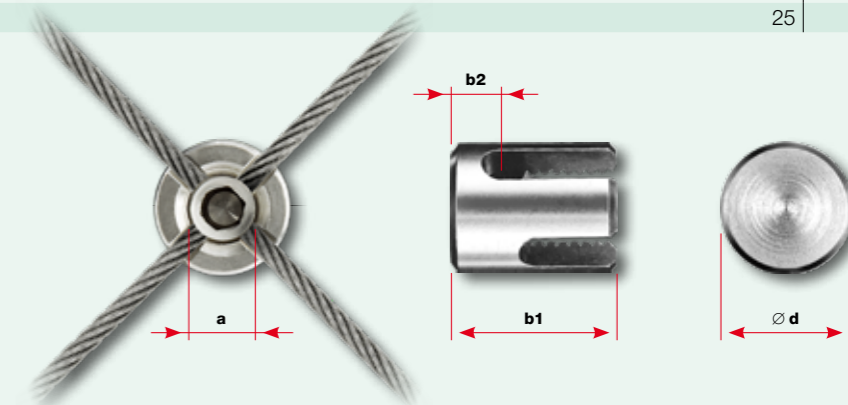

Ø 4 mm

M5

Seilkreuz verstellbar
Serre-câble à croix réglable
Adjustable cross clamp

Kunststoff UV-beständig
 Matière plastique résistante aux UV
 UV-resistant plastic

Seil
Câble
Rope
Ø

Nr. / N° / No.	Seil Câble Rope Ø	Gewinde Filetage Thread M	Abmessungen Dimensions Dimensions	
			b	Ø d
30920-0400-02	4	M4	15,5	25

Ø 4 mm

M4

Seilkreuz
Serre-câble à croix
Cross clamp

Die korrekte Montage und den richtigen Seil-Ø hat der Anwender selbstverantwortlich zu prüfen.
L'utilisateur doit vérifier en sa propre responsabilité le montage et le Ø corrects du câble.
The user is responsible for correct assembly and for verifying the correct rope Ø.

Ø 2-6 mm

M12

Seilkreuz
Serre-câble à croix
Cross clamp