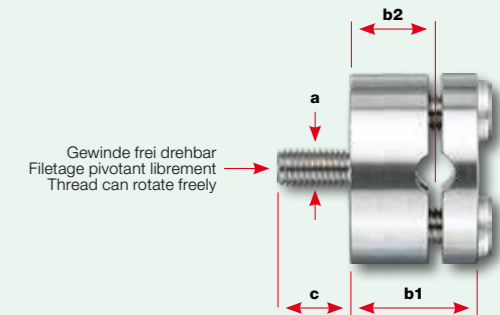

Werkstoffgruppe AISI 316
 Groupe de matériaux AISI 316
 AISI 316 material group

Tragseilhalter
Serre-câble pour câble porteur
Suspension-rope clamp

Abmessungen
 Dimensions
 Dimensions

Nr. / N° / No.	Seil Câble Rope Ø	Gewinde Filetage Thread a	b1	b2	c	Ø d1	Ø d2	k
	mm	mm	mm	mm	mm	mm	mm	mm
30858-0600-10	6	M8	27	16	15	40	20	5
30858-0600-25	6	M8	27	16	25	40	20	5
30858-0800-10	8	M8	27	16	15	40	20	5
30858-0800-25	8	M8	27	16	25	40	20	5
30858-0600-20			Distanzscheibe / Rondelle d'écartement / Spacer washer			40	20,5	5
30858-1012-10	10-12	M12	34	23	20	50		

Ø 6-8 mm M8

Ø 10-12 mm M12

Werkstoffgruppe AISI 316
 Groupe de matériaux AISI 316
 AISI 316 material group

Tragseilhalter verstellbar
Serre-câble réglable pour câble porteur
Adjustable suspension-rope clamp

Abmessungen
 Dimensions
 Dimensions

Nr. / N° / No.	a2	a1	b	c	Ø d1	Ø d2	k	
	mm	mm	mm	mm	mm	mm	mm	
30858-0600-11	M8	M8	31	15	40	20	5	
30858-0600-13	M8	M8	31	25	40	20	5	
30858-0600-12	M10	M8	34,5	15	40	20	5	
30858-0600-14	M10	M8	34,5	25	40	20	5	
30858-0600-20			Distanzscheibe / Rondelle d'écartement / Spacer washer			40	20,5	5