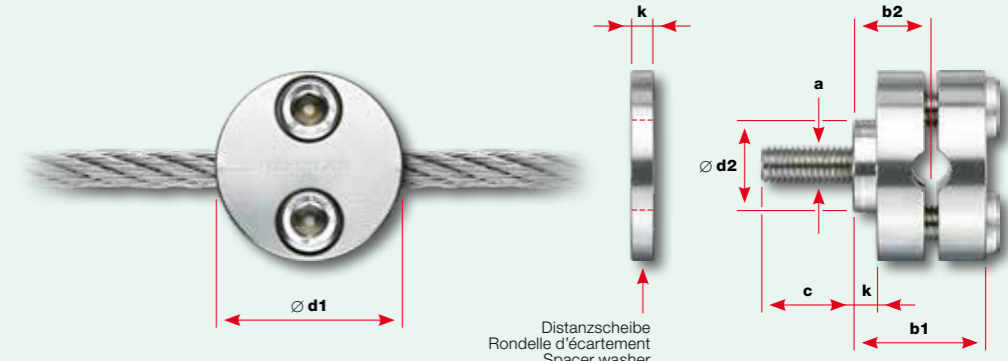

Werkstoffgruppe AISI 316
 Groupe de matériaux AISI 316
 AISI 316 material group

Tragseilhalter
Serre-câble pour câble porteur
Suspension-rope clamp

Abmessungen
 Dimensions
 Dimensions

Nr. / N° / No.	Seil Câble Rope Ø	Gewinde Filetage Thread a	b1	b2	c	Ø d1	Ø d2	k
	mm	mm	mm	mm	mm	mm	mm	mm
30858-0600-10	6	M8	27	16	15	40	20	5
30858-0600-25	6	M8	27	16	25	40	20	5
30858-0800-10	8	M8	27	16	15	40	20	5
30858-0800-25	8	M8	27	16	25	40	20	5
30858-0600-20			Distanzscheibe / Rondelle d'écartement / Spacer washer			40	20,5	5
30858-1012-10	10-12	M12	34	23	20	50		

Ø 6-8 mm M8

Ø 10-12 mm M12

Werkstoffgruppe AISI 316
 Groupe de matériaux AISI 316
 AISI 316 material group

Tragseilhalter verstellbar
Serre-câble réglable pour câble porteur
Adjustable suspension-rope clamp

Abmessungen
 Dimensions
 Dimensions

Nr. / N° / No.	a2	a1	b	c	Ø d1	Ø d2	k	
	mm	mm	mm	mm	mm	mm	mm	
30858-0600-11	M8	M8	31	15	40	20	5	
30858-0600-13	M8	M8	31	25	40	20	5	
30858-0600-12	M10	M8	34,5	15	40	20	5	
30858-0600-14	M10	M8	34,5	25	40	20	5	
30858-0600-20			Distanzscheibe / Rondelle d'écartement / Spacer washer			40	20,5	5