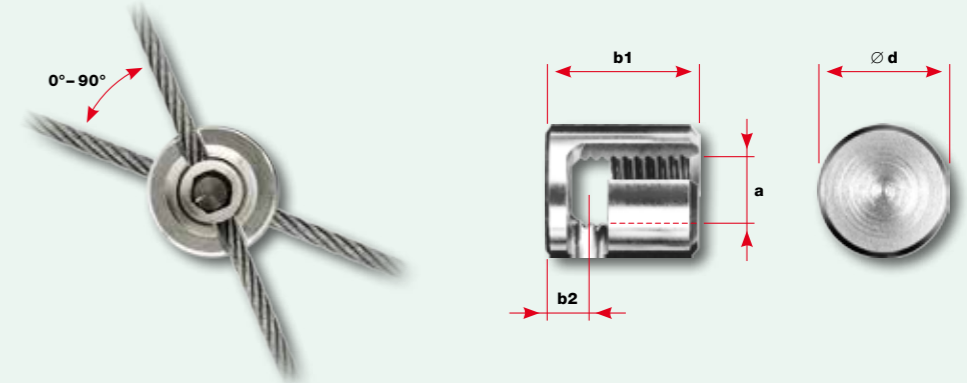

Werkstoffgruppe AISI 316
 Groupe de matériaux AISI 316
 AISI 316 material group

Seilkreuz verstellbar ■
Serre-câble à croix réglable ■
Adjustable cross clamp ■

Nr. / N° / No.	Seil Câble Rope Ø	Gewinde Filetage Thread a	Abmessungen Dimensions Dimensions		
			b1	b2	Ø d
30858-0200-01	2	M12	15,5	4,5	20
30858-0300-01	3	M12	17,5	5	20
30858-0400-01	4	M12	19,5	5,5	20
30858-0500-01	5	M12	21,5	6	20
30858-0600-01	6	M12	23,5	6,5	20

Ø 2-6 mm M12

Werkstoffgruppe AISI 316
 Groupe de matériaux AISI 316
 AISI 316 material group

Seilkreuz verstellbar mit Innengewinde ■
Serre-câble à croix réglable avec filetage intérieur ■
Adjustable cross clamp with internal thread ■

Nr. / N° / No.	Seil Câble Rope Ø	Gewinde Filetage Thread		Abmessungen Dimensions Dimensions			
		a1	a2	b1	b2	Ø d	c
30858-0200-02	2	M12	M8	27	16	20	10
30858-0300-02	3	M12	M8	29	16,5	20	10
30858-0400-02	4	M12	M8	31	17	20	10
30858-0500-02	5	M12	M8	33	17,5	20	10
30858-0600-02	6	M12	M8	35	18	20	10