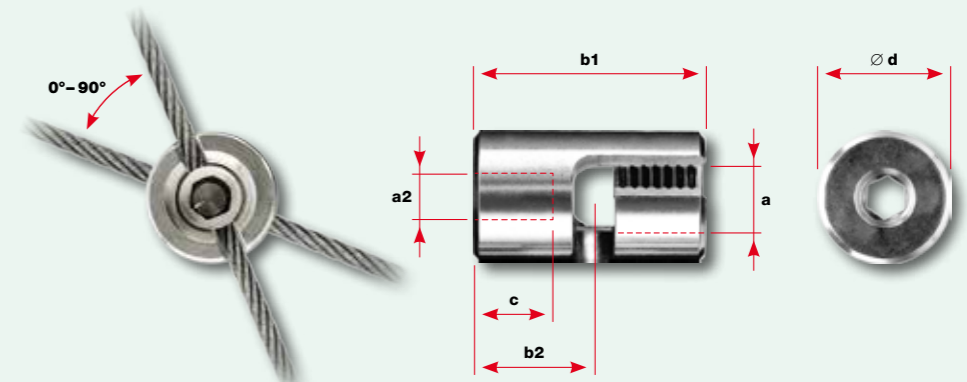

Werkstoffgruppe AISI 316
 Groupe de matériaux AISI 316
 AISI 316 material group

Seilkreuz verstellbar ■
Serre-câble à croix réglable ■
Adjustable cross clamp ■

Nr. / N° / No.	Seil Câble Rope Ø	Gewinde Filetage Thread a	Abmessungen Dimensions Dimensions		
			b1	b2	Ø d
30858-0200-01	2	M12	15,5	4,5	20
30858-0300-01	3	M12	17,5	5	20
30858-0400-01	4	M12	19,5	5,5	20
30858-0500-01	5	M12	21,5	6	20
30858-0600-01	6	M12	23,5	6,5	20

Ø 2-6 mm M12

Werkstoffgruppe AISI 316
 Groupe de matériaux AISI 316
 AISI 316 material group

Seilkreuz verstellbar mit Innengewinde ■
Serre-câble à croix réglable avec filetage intérieur ■
Adjustable cross clamp with internal thread ■

Nr. / N° / No.	Seil Câble Rope Ø	Gewinde Filetage Thread		Abmessungen Dimensions Dimensions			
		a1	a2	b1	b2	Ø d	c
30858-0200-02	2	M12	M8	27	16	20	10
30858-0300-02	3	M12	M8	29	16,5	20	10
30858-0400-02	4	M12	M8	31	17	20	10
30858-0500-02	5	M12	M8	33	17,5	20	10
30858-0600-02	6	M12	M8	35	18	20	10

Ø 2-6 mm M12

■ Die korrekte Montage und den richtigen Seil-Ø hat der Anwender selbstverantwortlich zu prüfen.
 ■ L'utilisateur doit vérifier en sa propre responsabilité le montage et le Ø corrects du câble.
 ■ The user is responsible for correct assembly and for verifying the correct rope Ø.