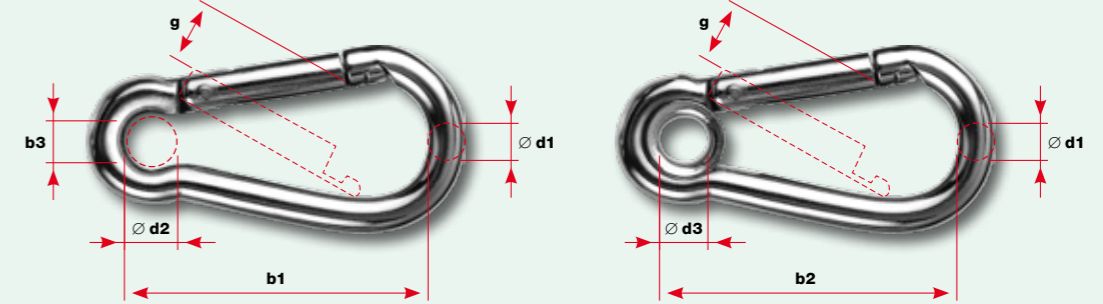

Karabinerhaken
Mousqueton
Trigger snap

Werkstoffgruppe AISI 316
Groupe de matériaux AISI 316
AISI 316 material group

Nenngröße Dim. nominale Size designation			Abmessungen Dimensions Dimensions		
Nr. / N° / No.	mm	b1	b2	Ø d	g
	mm	mm	mm	mm	mm
30895-0400	4	32	11	4	5
30895-0500	5	40	14	5	6
30895-0600	6	48	15	6	7
30895-0700	7	56	16	7	8
30895-0800	8	59	17	8	9
30895-1000	10	70	21	10	11

Kettenschnellverschluss
Maillon rapide
Threaded chain connection