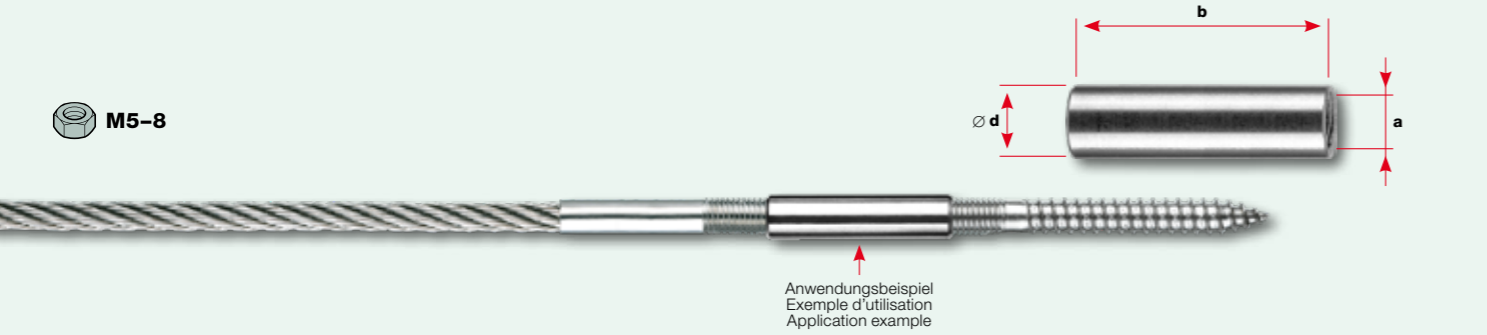

Werkstoffgruppe AISI 316
Groupe de matériaux AISI 316
AISI 316 material group

Gewinde rechtsgängig Filetage pas à droite Right-hand thread			Gewinde linksgängig Filetage pas à gauche Left-hand thread			Gewinde Filetage Thread			Abmessungen Dimensions Dimensions		
Nr. / N° / No.	Nr. / N° / No.	a	Nr. / N° / No.	Nr. / N° / No.	a	Nr. / N° / No.	Nr. / N° / No.	a	b	Ø d	Ø d
		mm			mm			mm	mm	mm	mm
30897-0001-050	30897-0001-051	M5							35	7	
30897-0001-060	30897-0001-061	M6							35	8	
30897-0001-01		M8							20	10	
30897-0001-080	30897-0001-081	M8							38	10	

M5-8

Werkstoffgruppe AISI 316
Groupe de matériaux AISI 316
AISI 316 material group

Ringschraube Vis à anneau Eye bolt			Ringmutter Ecroû à anneau Eye nut			Gewinde Filetage Thread			Abmessungen Dimensions Dimensions		
Nr. / N° / No.	Nr. / N° / No.	a	b	c1	c2	Ø d1	Ø d2	Ø d3	Ø d4	Ø d4	Ø d4
		mm	mm	mm	mm	mm	mm	mm	mm	mm	mm
30837-0600	30838-0600	M6	27	11	6	27	15	15	6		
30837-0800	30838-0800	M8	36	13	8	36	20	20	8		
30837-1000	30838-1000	M10	45	17	10	45	25	25	10		
30837-1200	30838-1200	M12	53	20	11	54	30	30	12		
30837-1600	30838-1600	M16	62	27	13	63	35	35	14		
30837-2000	30838-2000	M20	71	30	15	72	40	40	16		
30837-2400	30838-2400	M24	90	36	20	90	50	50	20		

M6-24

Nr. / N° / No. 30837- (DIN 580)

M6-24

Nr. / N° / No. 30838- (DIN 582)

Ringschraube / Ringmutter
Vis à anneau / Ecrou à anneau
Eye bolt / Eye nut

Werkstoffgruppe AISI 316
Groupe de matériaux AISI 316
AISI 316 material group