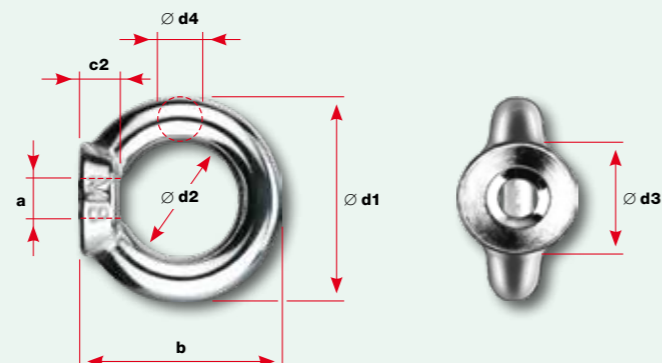

M5-8

Werkstoffgruppe AISI 316
Groupe de matériaux AISI 316
AISI 316 material group

Ringschraube Vis à anneau Eye bolt			Ringmutter Ecroû à anneau Eye nut			Gewinde Filetage Thread			Abmessungen Dimensions Dimensions		
Nr. / N° / No.	Nr. / N° / No.	a	b	c1	c2	Ø d1	Ø d2	Ø d3	Ø d4	Ø d4	Ø d4
		mm	mm	mm	mm	mm	mm	mm	mm	mm	mm
30837-0600	30838-0600	M6	27	11	6	27	15	15	6		
30837-0800	30838-0800	M8	36	13	8	36	20	20	8		
30837-1000	30838-1000	M10	45	17	10	45	25	25	10		
30837-1200	30838-1200	M12	53	20	11	54	30	30	12		
30837-1600	30838-1600	M16	62	27	13	63	35	35	14		
30837-2000	30838-2000	M20	71	30	15	72	40	40	16		
30837-2400	30838-2400	M24	90	36	20	90	50	50	20		

M6-24

Nr. / N° / No. 30837- (DIN 580)

M6-24

Nr. / N° / No. 30838- (DIN 582)

Ringschraube / Ringmutter
Vis à anneau / Ecrou à anneau
Eye bolt / Eye nut

Werkstoffgruppe AISI 316
Groupe de matériaux AISI 316
AISI 316 material group

Ohne Auge Sans œillet Without eye			Mit Auge Avec œillet With eye			Nenngröße Dim. nominale Size designation			Abmessungen Dimensions Dimensions		
Nr. / N° / No.	Nr. / N° / No.	mm	b1	b2	b3	Ø d1	Ø d2	Ø d3	g	g	g
		mm	mm	mm	mm	mm	mm	mm	mm	mm	mm
30815-0044	30815-0044-01	4×40	32	30	4	4	6	4	5		
30815-0055	30815-0055-01	5×50	40	37	6	5	8	6	7		
30815-0066	30815-0066-01	6×60	48	44	8	6	10	9	8		
30815-0077		7×70	56		9	7	11		9		
30815-0088	30815-0088-01	8×80	64	58	11	8	13	12	11		
30815-1010	30815-1010-01	10×100	80	73	13	10	17	15	13		
30815-1211	30815-1211-01	11×120	98	91	11	11	19	15	16		