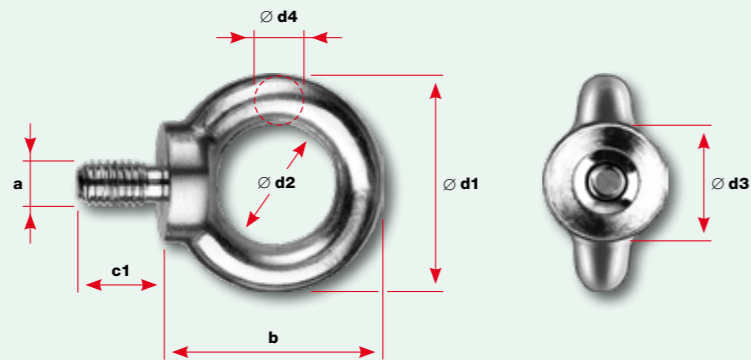

M5-8

Werkstoffgruppe AISI 316
Groupe de matériaux AISI 316
AISI 316 material group

Ringschraube Vis à anneau Eye bolt			Ringmutter Ecroû à anneau Eye nut			Gewinde Filetage Thread			Abmessungen Dimensions Dimensions		
Nr. / N° / No.	Nr. / N° / No.	a	b	c1	c2	Ø d1	Ø d2	Ø d3	Ø d4	Ø d4	Ø d4
		mm	mm	mm	mm	mm	mm	mm	mm	mm	mm
30837-0600	30838-0600	M6	27	11	6	27	15	15	6		
30837-0800	30838-0800	M8	36	13	8	36	20	20	8		
30837-1000	30838-1000	M10	45	17	10	45	25	25	10		
30837-1200	30838-1200	M12	53	20	11	54	30	30	12		
30837-1600	30838-1600	M16	62	27	13	63	35	35	14		
30837-2000	30838-2000	M20	71	30	15	72	40	40	16		
30837-2400	30838-2400	M24	90	36	20	90	50	50	20		

M6-24

Nr. / N° / No. 30837- (DIN 580)

M6-24

Nr. / N° / No. 30838- (DIN 582)

Ringschraube / Ringmutter
Vis à anneau / Ecrou à anneau
Eye bolt / Eye nut

Werkstoffgruppe AISI 316
Groupe de matériaux AISI 316
AISI 316 material group

Ohne Auge Sans œillet Without eye			Mit Auge Avec œillet With eye			Nenngröße Dim. nominale Size designation			Abmessungen Dimensions Dimensions		
Nr. / N° / No.	Nr. / N° / No.	mm	b1	b2	b3	Ø d1	Ø d2	Ø d3	g	g	g
		mm	mm	mm	mm	mm	mm	mm	mm	mm	mm
30815-0044	30815-0044-01	4×40	32	30	4	4	6	4	5		
30815-0055	30815-0055-01	5×50	40	37	6	5	8	6	7		
30815-0066	30815-0066-01	6×60	48	44	8	6	10	9	8		
30815-0077		7×70	56		9	7	11		9		
30815-0088	30815-0088-01	8×80	64	58	11	8	13	12	11		
30815-1010	30815-1010-01	10×100	80	73	13	10	17	15	13		
30815-1211	30815-1211-01	11×120	98	91	11	11	19	15	16		