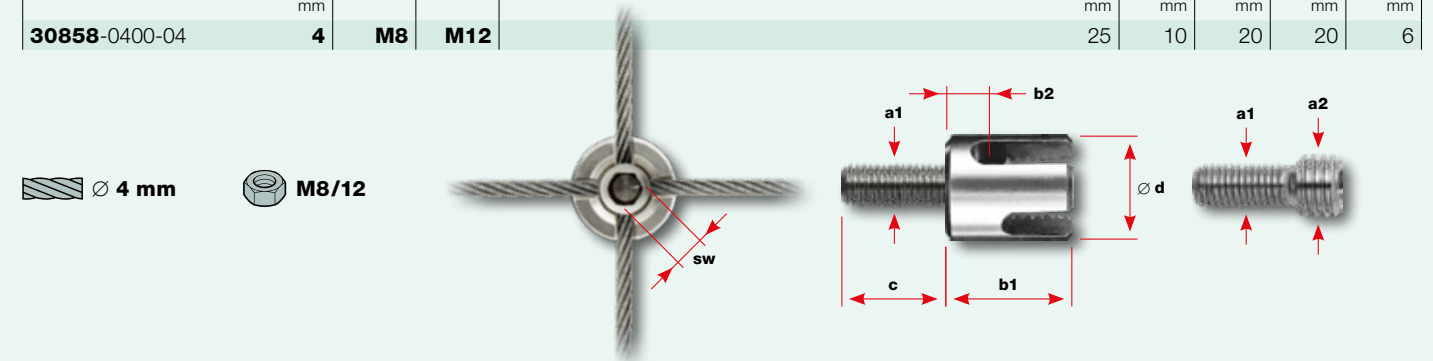

Seilkreuz GreenGuide
Serre-câble à croix GreenGuide
Cross clamp GreenGuide

Nr. / N° / No.	Seil Câble Rope Ø	Gewinde Filetage Thread		b1	b2	c	Ø d	sw
		a1	a2					
30858-0400-04	4 mm	M8	M12	25	10	20	20	6

Werkstoffgruppe AISI 316
Groupe de matériaux AISI 316
AISI 316 material group

Seilkreuz verstellbar GreenGuide
Serre-câble à croix réglable GreenGuide
Adjustable cross clamp GreenGuide

Nr. / N° / No.	Seil Câble Rope Ø	Gewinde Filetage Thread		b1	b2	c	Ø d	sw
		a1	a2					
30858-0400-03	4 mm	M8	M12	25	10	20	20	6