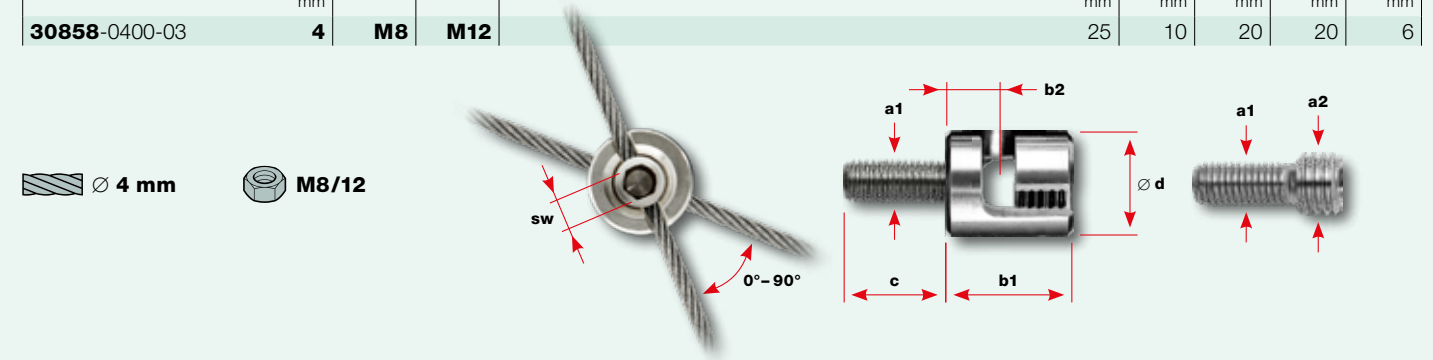

M8/12

Montageanleitung: jakob.com
Instructions de montage: jakob.com
Assembly instructions: jakob.com

Werkstoffgruppe AISI 316
Groupe de matériaux AISI 316
AISI 316 material group
A4-70

Gewindeadapter GreenGuide
Adaptateur fileté GreenGuide
Threaded adapter GreenGuide

Nr. / N° / No.	Gewinde Filetage Thread		c1	c2	sw
	a1	a2			
30882-0812-020	M8	M12	20	8	6
30882-0812-030	M8	M12	30	8	6