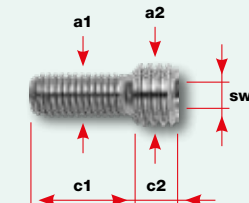

Nr. / N° / No.	Seil Câble Rope Ø	Gewinde Filetage Thread		b1	b2	c	Ø d	sw
		a1	a2					
30858-0400-03	4 mm	M8	M12	25	10	20	20	6

M8/12

**Montageanleitung:** jakob.com  
**Instructions de montage:** jakob.com  
**Assembly instructions:** jakob.com