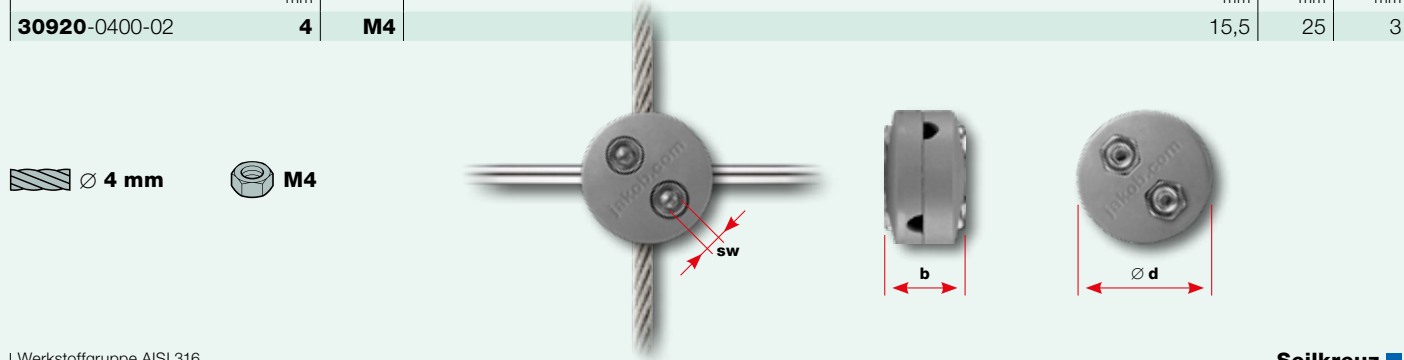

Polyethylen HD, grau  
Polyéthylène HD, gris  
Polyethylene HD, gray

**Seilkreuz Kunststoff**  
**Serre-câble à croix en plastique**  
**Cross clamp, plastic**

Nr. / N° / No.	Seil Câble Rope Ø	Gewinde Filetage Thread M	Abmessungen Dimensions Dimensions		
			b	Ø d	sw
30920-0400-02	4 mm	M4	15,5	25	3

Werkstoffgruppe AISI 316  
Groupe de matériaux AISI 316  
AISI 316 material group

**Seilkreuz**  
**Serre-câble à croix**  
**Cross clamp**

Nr. / N° / No.	Seil Câble Rope Ø	Gewinde Filetage Thread M	Abmessungen Dimensions Dimensions			
			b1	b2	Ø d	sw
30858-0400	4 mm	M12	21	7	20	6