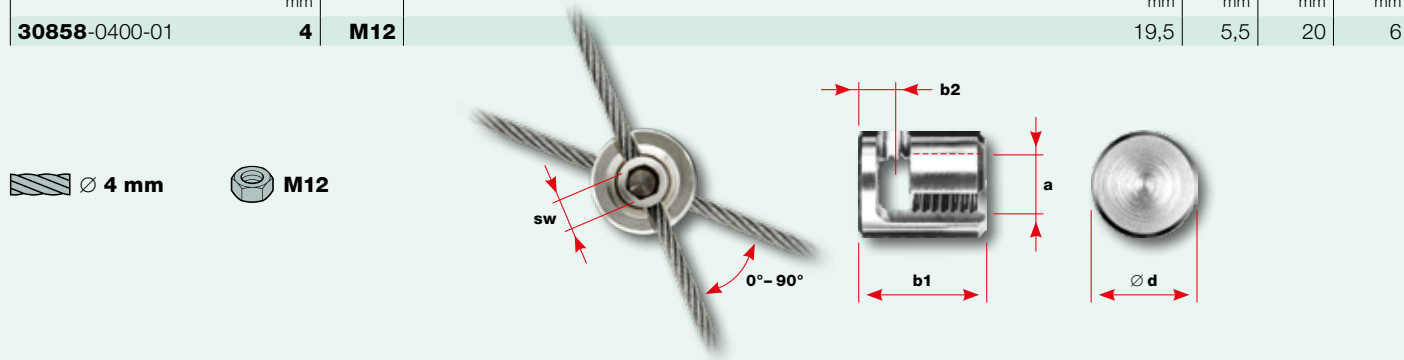

Polyethylen HD, grau  
Polyéthylène HD, gris  
Polyethylene HD, gray

**Seilkreuz Kunststoff**  
**Serre-câble à croix en plastique**  
**Cross clamp, plastic**

Nr. / N° / No.	Seil Câble Rope Ø	Gewinde Filetage Thread M	Abmessungen Dimensions Dimensions		
			b	Ø d	sw
30920-0400-02	4 mm	M4	15,5	25	3

Werkstoffgruppe AISI 316  
Groupe de matériaux AISI 316  
AISI 316 material group

**Seilkreuz**  
**Serre-câble à croix**  
**Cross clamp**

Nr. / N° / No.	Seil Câble Rope Ø	Gewinde Filetage Thread M	Abmessungen Dimensions Dimensions			
			b1	b2	Ø d	sw
30858-0400	4 mm	M12	21	7	20	6

Werkstoffgruppe AISI 316  
Groupe de matériaux AISI 316  
AISI 316 material group

**Seilkreuz verstellbar**  
**Serre-câble à croix réglable**  
**Adjustable cross clamp**

Nr. / N° / No.	Seil Câble Rope Ø	Gewinde Filetage Thread M	Abmessungen Dimensions Dimensions			
			b1	b2	Ø d	sw
30858-0400-01	4 mm	M12	19,5	5,5	20	6