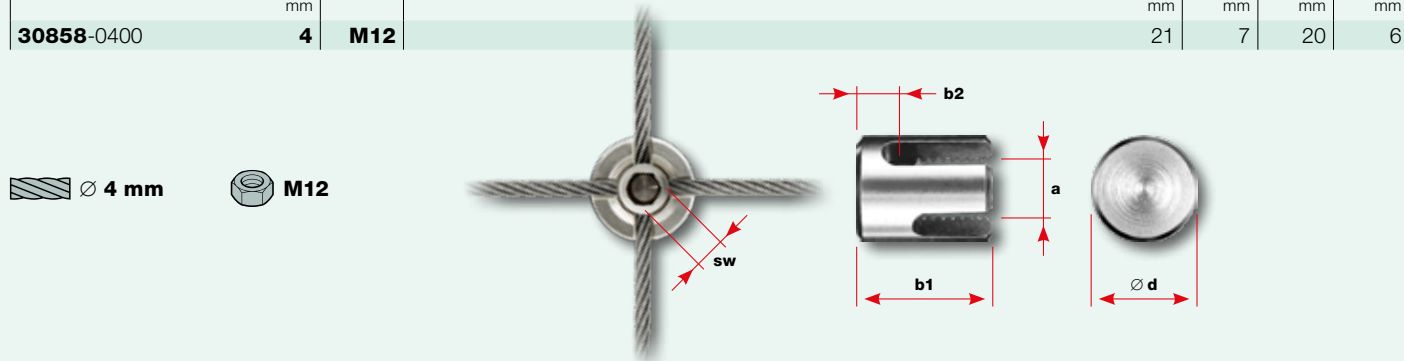

Polyethylen HD, grau  
Polyéthylène HD, gris  
Polyethylene HD, gray

**Seilkreuz Kunststoff**  
**Serre-câble à croix en plastique**  
**Cross clamp, plastic**

Nr. / N° / No.	Seil Câble Rope Ø	Gewinde Filetage Thread M	Abmessungen Dimensions Dimensions		
			b	Ø d	sw
30920-0400-02	4 mm	M4	15,5	25	3

Werkstoffgruppe AISI 316  
Groupe de matériaux AISI 316  
AISI 316 material group

**Seilkreuz**  
**Serre-câble à croix**  
**Cross clamp**

Nr. / N° / No.	Seil Câble Rope Ø	Gewinde Filetage Thread M	Abmessungen Dimensions Dimensions			
			b1	b2	Ø d	sw
30858-0400	4 mm	M12	21	7	20	6

Werkstoffgruppe AISI 316  
Groupe de matériaux AISI 316  
AISI 316 material group

**Seilkreuz verstellbar**  
**Serre-câble à croix réglable**  
**Adjustable cross clamp**

Nr. / N° / No.	Seil Câble Rope Ø	Gewinde Filetage Thread M	Abmessungen Dimensions Dimensions			
			b1	b2	Ø d	sw
30858-0400-01	4 mm	M12	19,5	5,5	20	6