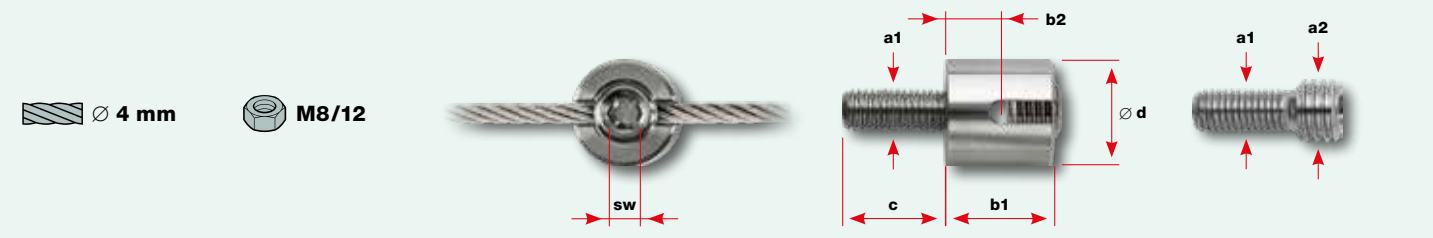

Seilführung GreenGuide
Guide-câble GreenGuide
Rope guide GreenGuide

Nr. / N° / No.	Seil Câble Rope Ø	Gewinde Filetage Thread		b1	b2	c	Ø d	sw
		a1	a2					
30920-0400-07	4 mm	M8	M12	22	10	20	20	6