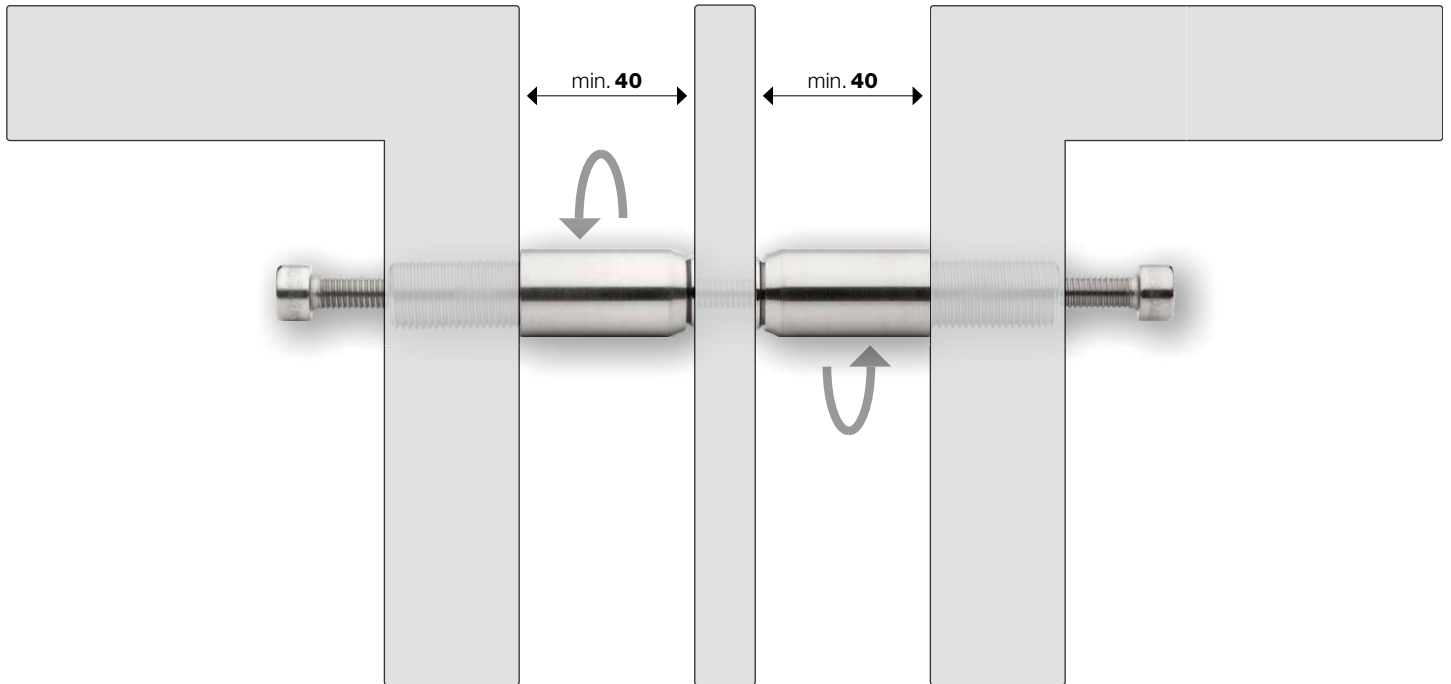

Nr./Nº/ No. **30917-1001-00**

Verze 05.2021

■ Montážní návod k nastavitelným držákům

Jakob AG, Dorfsrasse 34, 3555 Trubschachen, Switzerland

☎ +420 493 573 720 ✉ info@kovarna3000.cz

nerezsite.cz

4

5