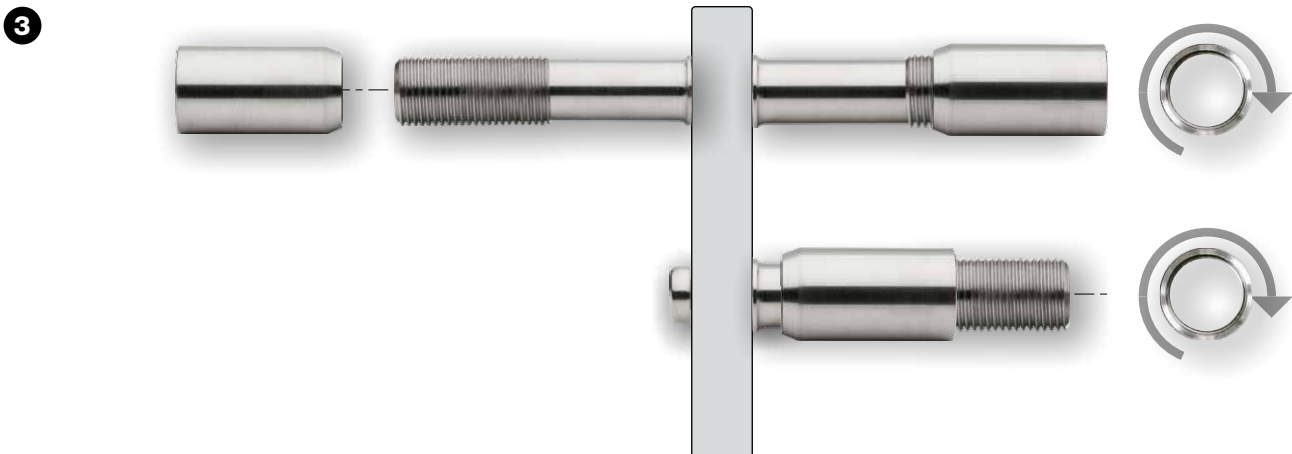

Verze 05.2021

■ Montážní návod k nastavitelným držákům

Předměstská 286, 507 43 Sobotka, Česká republika

☎ +420 493 573 720 ✉ info@kovarna3000.cz

nerezsite.cz

1  M8

6 + 10

Nr./Nº/ No. **30917-1002-00**

Nr./Nº/ No. **30917-1001-00**

Verze 05.2021

■ Montážní návod k nastavitelným držákům

Jakob AG, Dorfsrasse 34, 3555 Trubschachen, Switzerland

☎ +420 493 573 720 ✉ info@kovarna3000.cz

nerezsite.cz

4

5