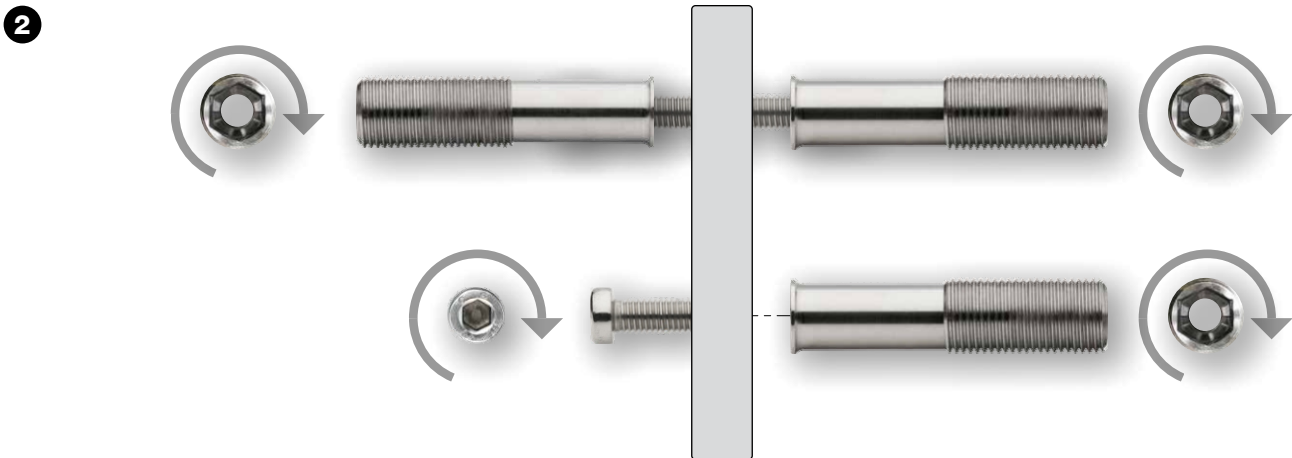

Verze 05.2021

■ Montážní návod k nastavitelným držákům

Předměstská 286, 507 43 Sobotka, Česká republika

☎ +420 493 573 720 ✉ info@kovarna3000.cz

nerezsite.cz

1  M8

6 + 10

Nr./Nº/ No. **30917-1002-00**

Nr./Nº/ No. **30917-1001-00**

Verze 05.2021

■ Montážní návod k nastavitelným držákům

Jakob AG, Dorfsrasse 34, 3555 Trubschachen, Switzerland

☎ +420 493 573 720 ✉ info@kovarna3000.cz

nerezsite.cz

4

5